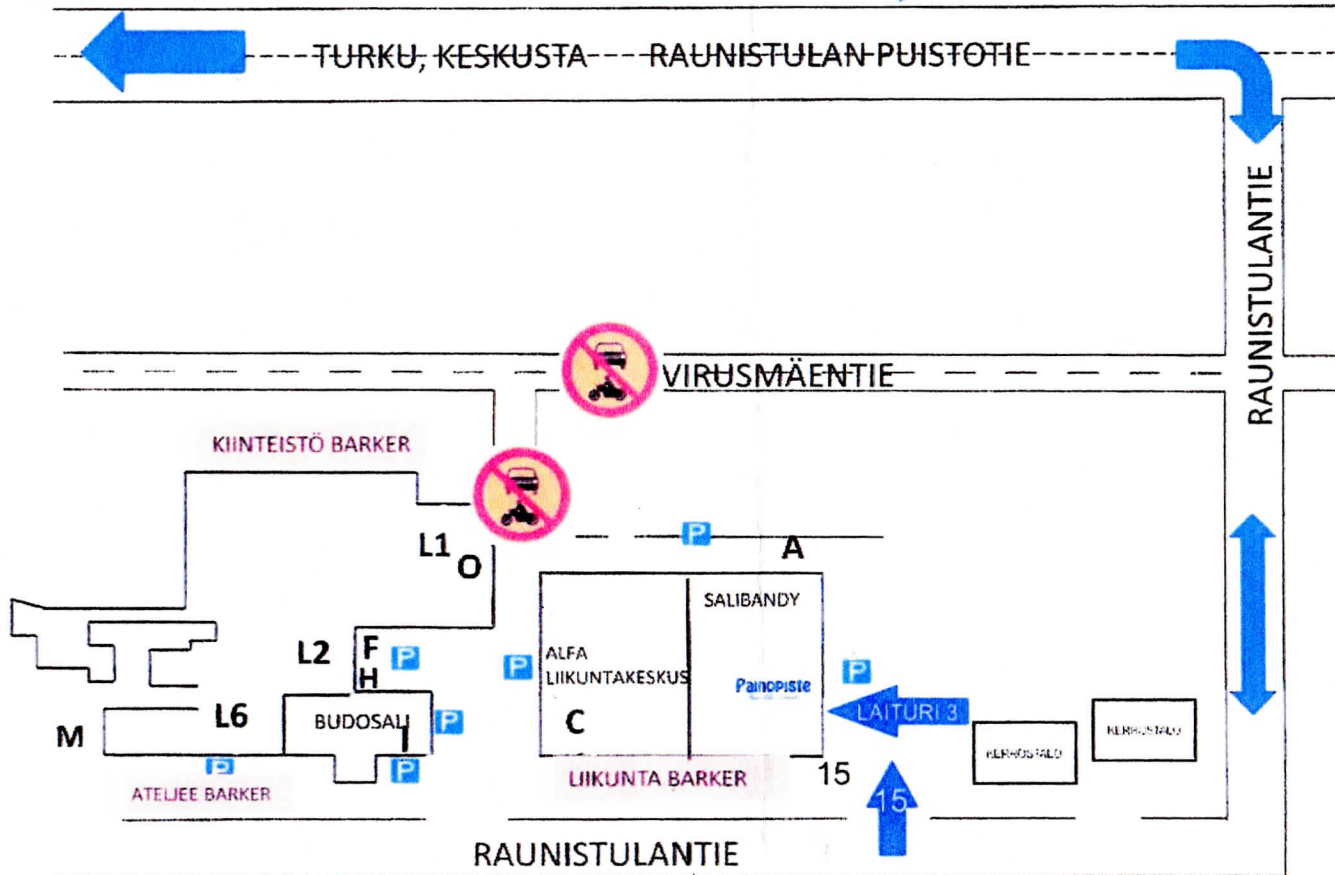

# AJO-OHJE PAINOPISTEESEEN RAUNISTULANTIE 15, LAITURI 3

**Painopiste**  
-Painon Silkin Pääasiallinen-

**PUHELIN 0400 821788**